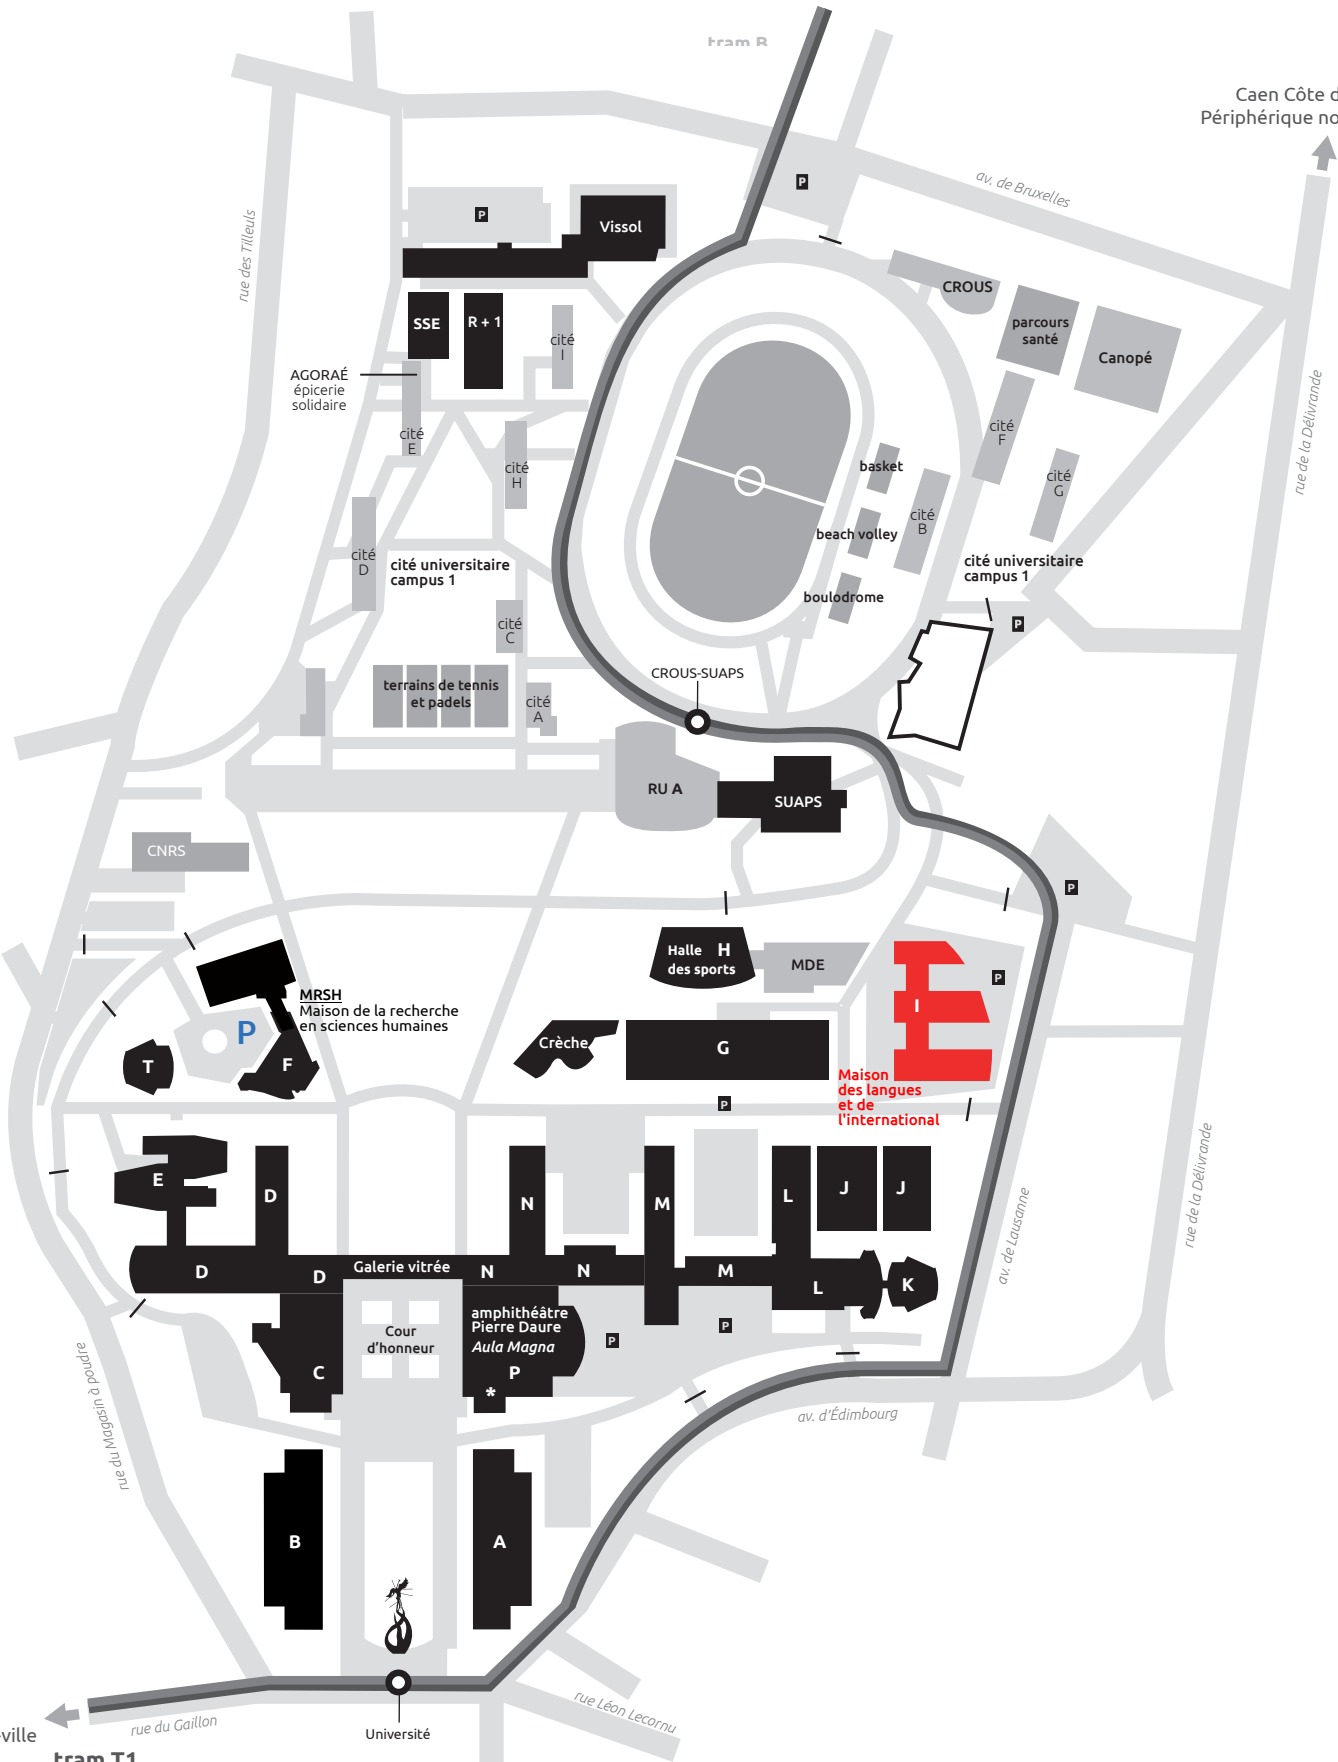

tram T1
vers Hérouville St-Clair
tram T2
vers Campus 2

Caen Côte de Nacre
Périphérique nord (sortie 5)

Caen
centre-ville
tram T1
vers Ifs · Jean Vilar
tram T2
vers Caen · Presqu'île

Université
Esplanade de la Paix
château